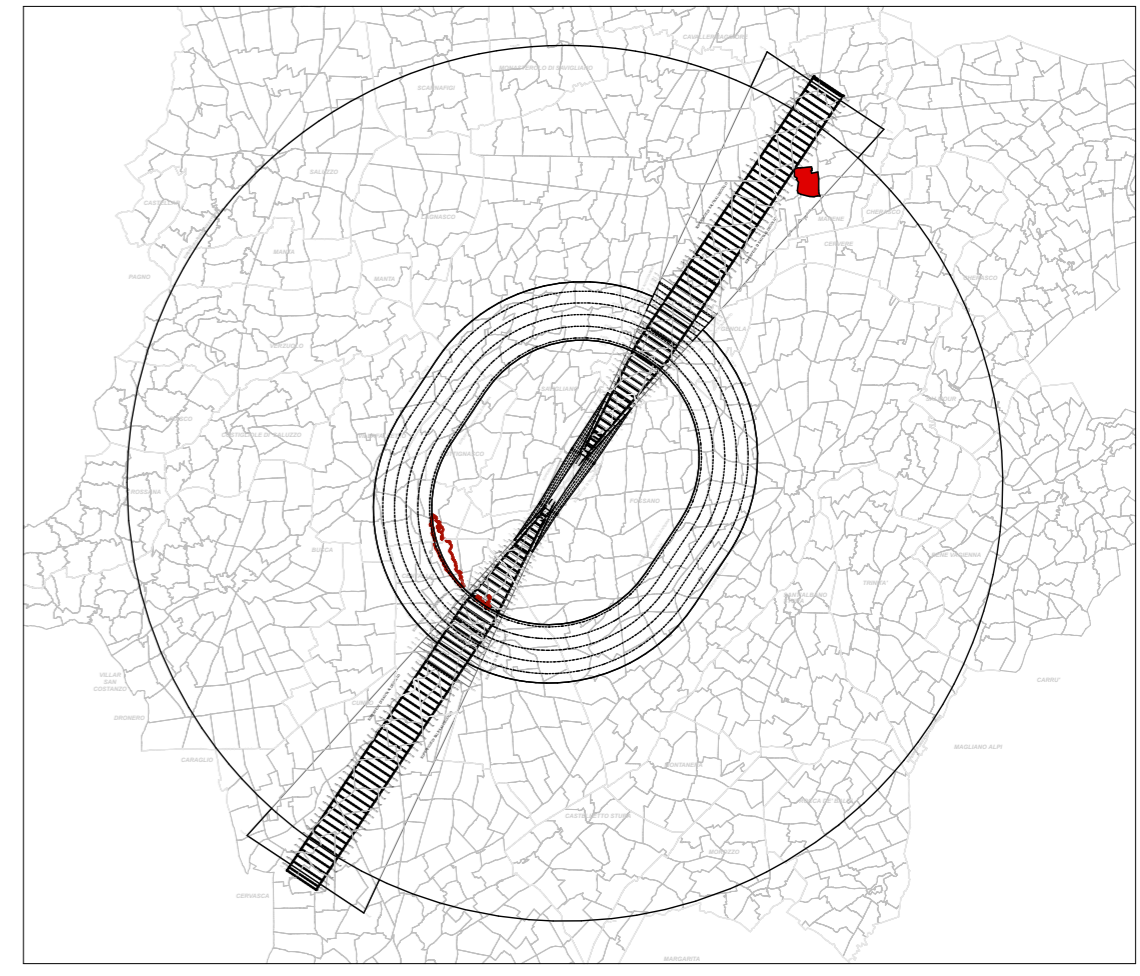

SCALA 1:2.000
Metri 0 20 40 60 80 100 200

AEROPORTO INTERNAZIONALE DI CUNEO LEVALDIGI

LEGENDA

- Confine comunale
- Fogli di mappa
- Particelle catastali
- Fabbricati
- Vincoli altimetrici variabili

Regione Piemonte
 Provincia di Cuneo
 Comune di Savigliano - Fossano

ENAC-ENTE NAZIONALE AVIAZIONE CIVILE
AEROPORTO INTERNAZIONALE DI CUNEO LEVALDIGI

MAPPE DI VINCOLO
LIMITAZIONI RELATIVE AGLI OSTACOLI ED AI
PERICOLI PER LA NAVIGAZIONE AEREA
(D.Lgs 151 del 15 marzo 2006 -
art.707 commi 1.2.3.4 del Codice della Navigazione)

Elaborato PC 174	Oggetto COMUNE DI MARENE PLANIMETRIA CATASTALE FOGLIO N. 28 CON SUPERFICIE DI INVILUPPO
Scala 1:2000	Data APRILE 2020

Committente

AEROPORTO "Alpi del Mare"
 Cuneo - Levaldigi (LIMZ)

Tecnico Redattore