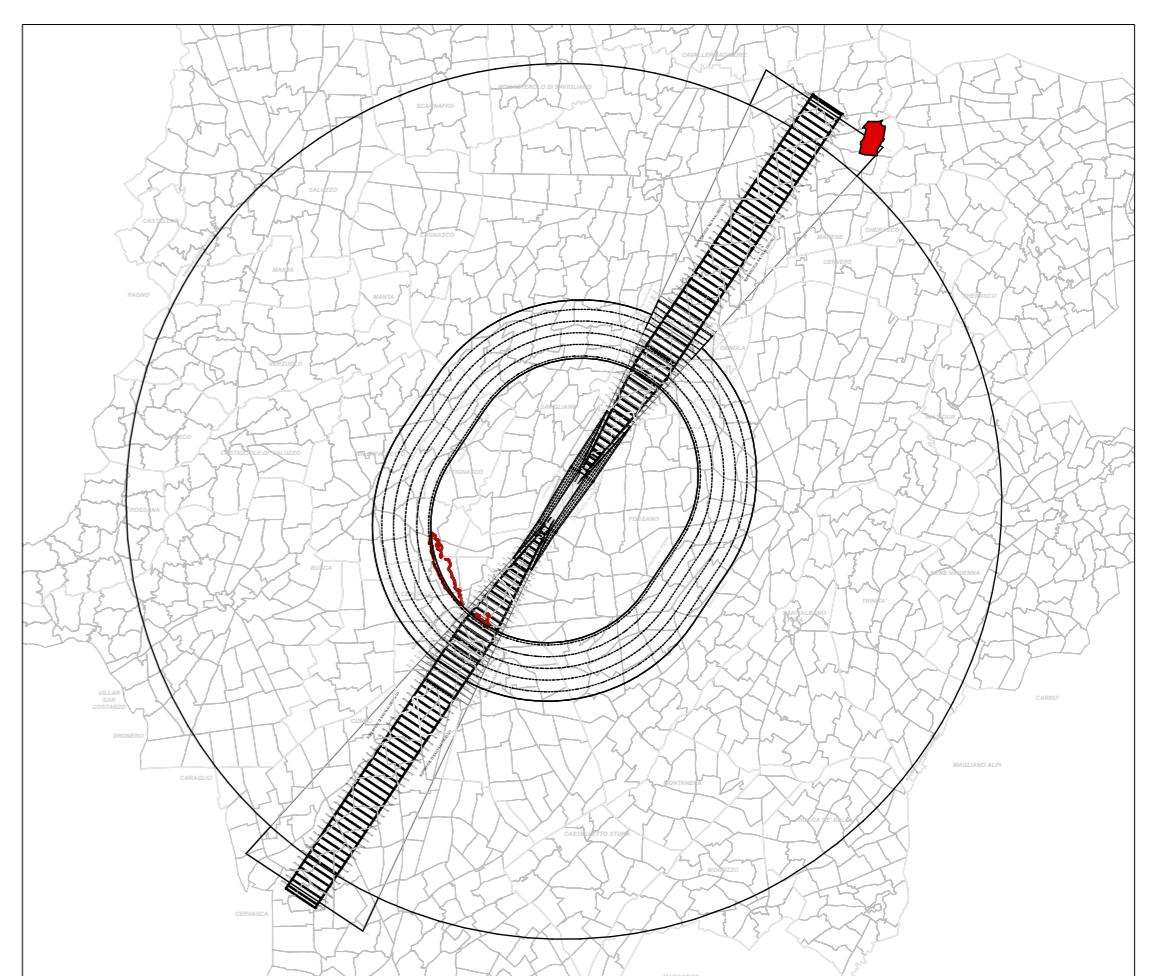

**AEROPORTO INTERNAZIONALE DI CUNEO LEVALDIGI**

**LEGENDA**

		Confine comunale
		Fogli di mappa
		Particelle catastrali
		Fabbricati

<p>REPUBLICA ITALIANA MINISTERO DELLE INFRASTRUTTURE E DEI TRASPORTI</p>		
<p>ENAC-ENTE NAZIONALE AVIAZIONE CIVILE AEROPORTO INTERNAZIONALE DI CUNEO LEVALDIGI</p>		
<p>MAPPE DI VINCOLO LIMITAZIONI RELATIVE AGLI OSTACOLI ED AI PERICOLI PER LA NAVIGAZIONE AEREA (D.Lgs 151 del 15 marzo 2006 - art.707 commi 1.2.3.4 del Codice della Navigazione)</p>		
<p>Elaborato <b>PC 166</b></p>	<p>Oggetto COMUNE DI MARENE PLANIMETRIA CATASTALE FOGLIO N. 20 CON SUPERFICIE DI INVILUPPO</p>	
<p>Scala <b>1:2000</b></p>	<p>Data APRILE 2020</p>	
<p>Committente </p>	<p>Tecnico Redattore </p>	
<p>Referente</p>	<p>Geometra <b>PONZO Mirko</b></p>	
<p>Timbro/Firma</p>	<p>Timbro/Firma</p>	
<p>Approvazione Enac</p>	<p>Timbro</p>	
<p>Prot. ENAC-PROT-13/05/2021-0053653-P</p>		
<p>Data APRILE 2020</p>	<p>Revisione 01</p>	<p>Note EMISSIONE PROGETTO</p>