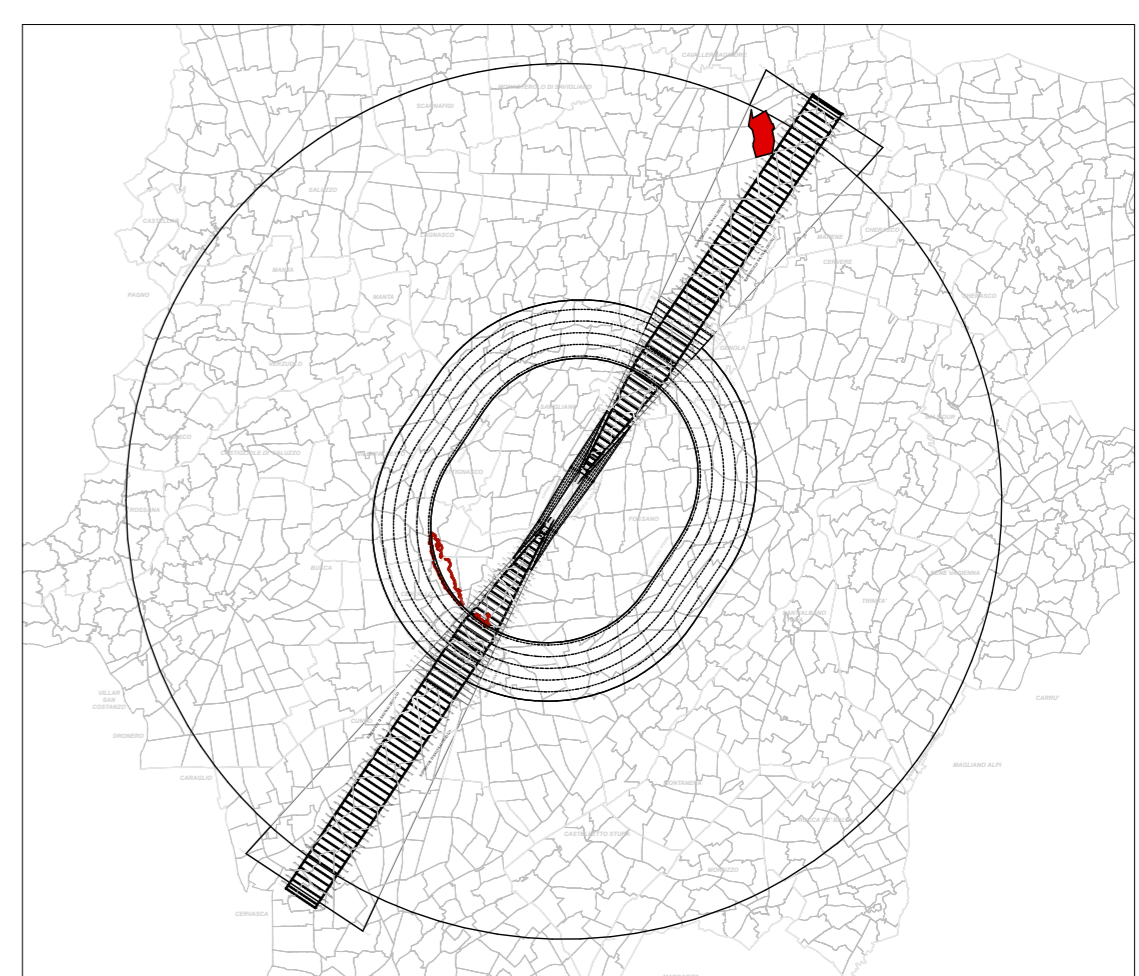

COMUNE DI SAVIGLIANO

SCALA 1:2.000
Metri 0 20 40 60 80 100 200

AEROPORTO INTERNAZIONALE DI CUNEO LEVALDIGI

LEGENDA

- Vincoli altimetrici variabili
- Confine comunale
- Fogli di mappa
- Particelle catastali
- Fabbricati

		Regione Piemonte Provincia di Cuneo Comune di Savigliano - Fossano
ENAC-ENTE NAZIONALE AVIAZIONE CIVILE AEROPORTO INTERNAZIONALE DI CUNEO LEVALDIGI		
		MAPPE DI VINCOLO LIMITAZIONI RELATIVE AGLI OSTACOLI ED AI PERICOLI PER LA NAVIGAZIONE AEREA (D.Lgs 151 del 15 marzo 2006 - art.707 commi 1.2.3.4 del Codice della Navigazione)
Elaborato PC 161	Oggetto COMUNE DI MARENE PLANIMETRIA CATASTALE FOGLIO N. 14 CON SUPERFICIE DI INVILUPPO	
Scala 1:2000	Data APRILE 2020	
Committente 	Tecnico Redattore 	
Referente _____	Geometra PONZO Mirko	
Timbro/Firma _____	Timbro/Firma _____	
Approvazione Enac _____		Timbro _____
Prot. ENAC-PROT-13/05/2021-0053653-P		
Data APRILE 2020	Revisione 01	Note EMISSIONE PROGETTO